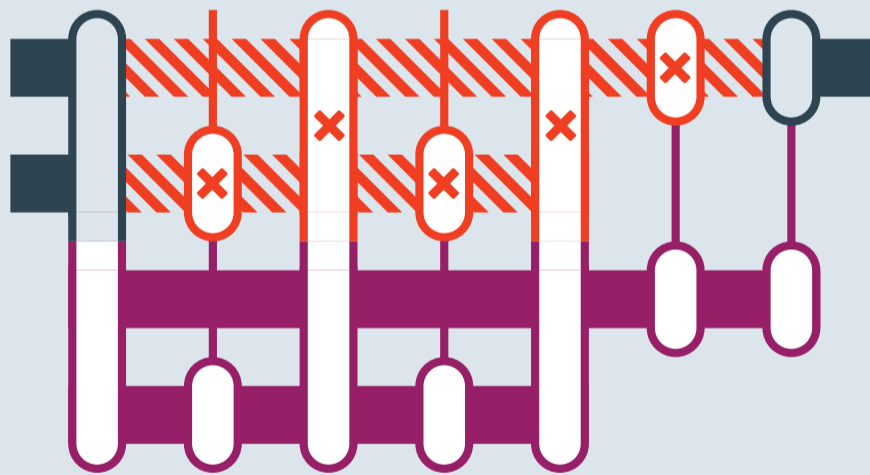

Baustellenbedingte Einschränkung:

RE 9, S 12, S 19

Aachen Hbf ↔ Siegen

Horrem ↔ Au (Sieg)

Düren ↔ Au (Sieg)

von
Fr, 30.08.2024
21:00 Uhr

bis
Sa, 07.09.2024
12:00 Uhr

Streckensperrung zwischen:
Herchen und Betzdorf (Sieg) (RE 9)
Herchen und Au (Sieg) (S 12, S 19)

Herchen
Dattenfeld
Schladern (Sieg)
Rosbach (Sieg)
Au (Sieg)
Wissen (Sieg)
Betzdorf (Sieg)

Die Züge der Linie RE 9 fallen vom
30.08. 21 Uhr bis 31.08. 6 Uhr
zusätzlich von/bis Siegen Hbf aus

der SEV bedient alle ausfallenden
Halte

RE 9
S 12, S 19
SEV RE 9
SEV S 12

- betroffene Linie
- Ausfall auf der Linie
- Ersatzverkehr mit Bussen (SEV)

Finden Sie Ihren
Ersatzverkehr
und Ihre **Reise-**
alternativen:

☎ 0202 515 62 515
(Ortstarif)
📱 www.zuginfo.nrw